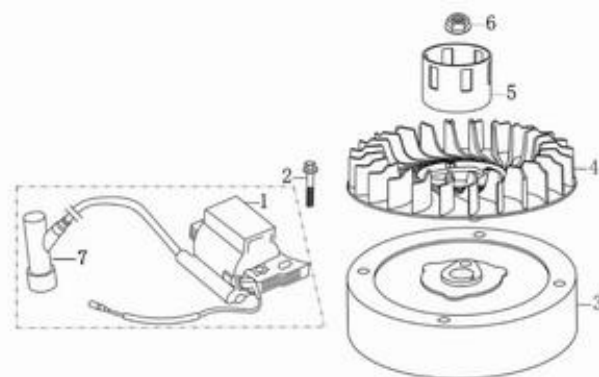

ART	RUS NAME	NAME
GD12E01FLY	Катушка зажигания	Coil assy., Ignition
GD12E03FLY	Маховик	Flywheel comp
GD12E04FLY	Крыльчатка	Fan, cooling
GD12E05FLY	Чашка стартера	Pulley, starter
GD12E06FLY	Гайка	Nut, special