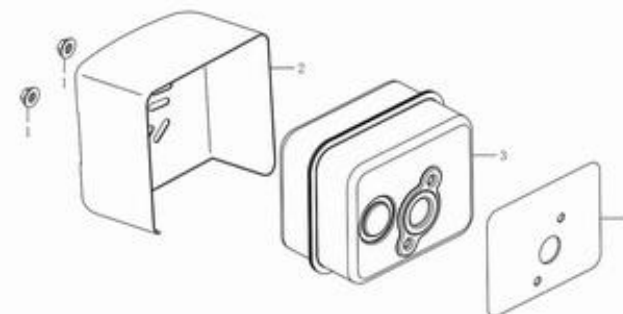

ART	RUS NAME	NAME
G12E02MUF	Крышка глушителя	Protector cover,muffler
G12E03MUF	Глушитель	Muffler assy.
G12E04MUF	Прокладка	Gasket, muffler