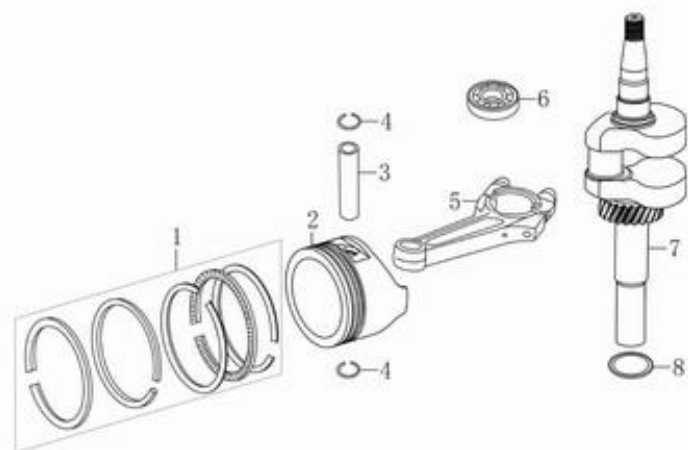

ART	RUS NAME	NAME
GD12E01PIS	Кольца поршневые	Ring set
GD12E02PIS	Поршень	Piston
GD12E03PIS	Палец поршня	Pin,Piston
GD12E04PIS	Фиксатор пальца	Clip, piston pin
GD12E05PIS	Шатун	Rod assy.,Connecting
GD12E06PIS	Вкладыш	Eddp groove ball beaeing
GD12E07PIS	Коленвал	Crankshaft comp
GD12E08PIS	Шайба	Washer