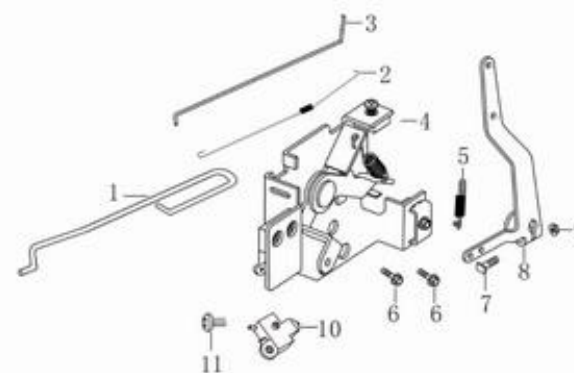

ART	RUS NAME	NAME
GD12E01CON	Штанга	Rod, throttle
GD12E02CON	Пружина	Spring, throttle return
GD12E03CON	Штанга	Rod, governor
GD12E04CON	Механизм	Lifter, valve
GD12E05CON	Пружина	Spring, governor
GD12E08CON	Рычаг	Arm, governor
GD12E10CON	Выключатель	Switch assy, engine stop