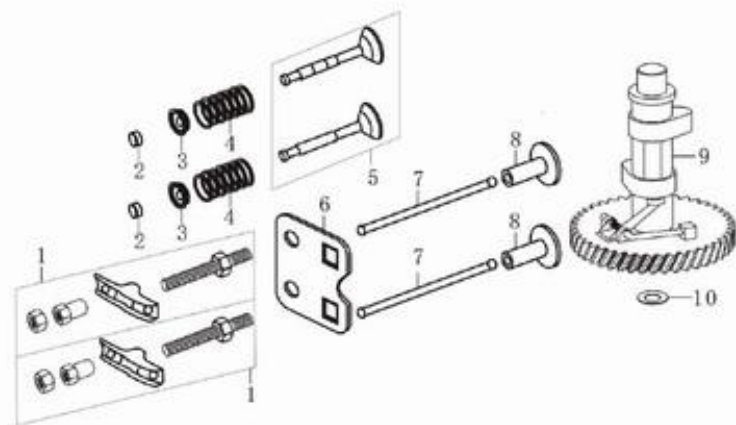

ART	RUS NAME	NAME
GD12E01CAM	Коромысло	Arm, valve rocker
GD12E03CAM	Фиксатор	Retainer, valve spring
GD12E04CAM	Пружина	Spring, valve
GD12E05CAM	Клапан	Valve assy.
GD12E06CAM	Проставка	Plate assy
GD12E07CAM	Штанга	Rod, push
GD12E08CAM	Толкатель	Lifter
GD12E09CAM	Распредвал	Camshaft assy.
GD12E10CAM	Шайба	Washer