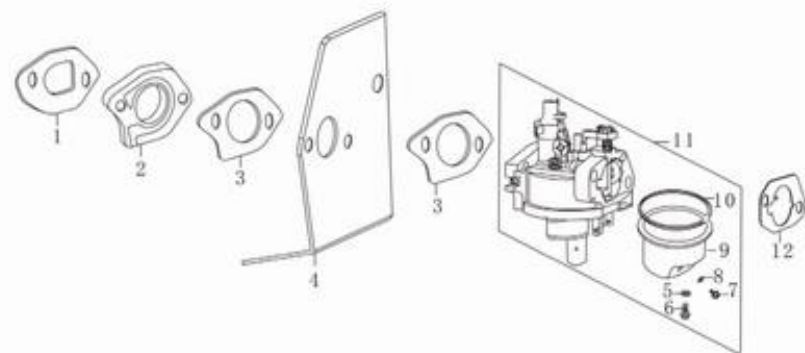

ART	RUS NAME	NAME
GD12E01CAR	Прокладка	Packing, insulator
GD12E02CAR	Проставка	Insulatif, carburetor
GD12E03CAR	Прокладка	Packing, carburetor
GD12E04CAR	Прокладка	Packing, carburetor
GD12E11CAR	Карбюратор	Carburetor
GD12E12CAR	Прокладка	Gasket, air cleaner