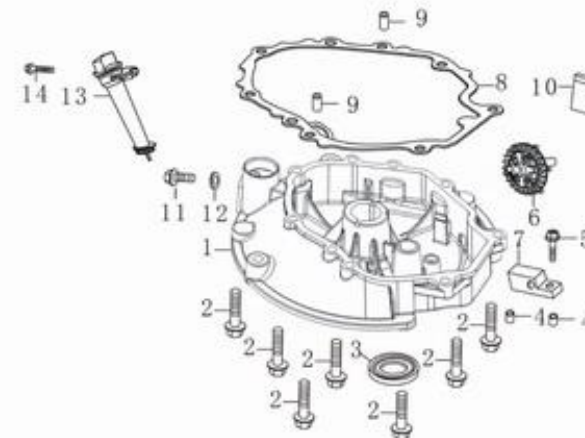

# Ground Drill 12 Engine

ART	RUS NAME	NAME
GD12E02CYL	Крышка	Cover comp. Head
GD12E03CYL	Проставка	Packing, head cover
GD12E06CYL	Голова блока цилиндров	Head comp cylinder
GD12E09CYL	Прокладка	Gasket, cylinder
GD12E10CYL	Втулка	Pin, dowel

ART	RUS NAME	NAME
GD12E01CRA	Картер	Crank case
GD12E06CRA	Сальник	Oil seal
GD12E19CRA	Шланг	Tube, breather
GD12E22CRA	Сальник	Oil seal

ART	RUS NAME	NAME
CD12E01CCC	Крышка картера	Case cover
CD12E03CCC	Сальник	Oil seal
CD12E06CCC	Шестерня	Governor comp
CD12E08CCC	Прокладка	Packing, case cover
CD12E09CCC	Втулка	Pin, dowel
CD12E13CCC	Трубка	Cap assy

ART	RUS Name	Name
GD12G01	Чашка сцепления	Clutch drum
GD12G02	Корпус редуктора верх	up gear case
GD12G03	Вал сцепления	input shaft
GD12G04	Проставка редуктора	contact plate
GD12G05	Прокладка редуктора	gasket
GD12G06	Подшипник	Bearing
GD12G07	Шестерня	big gear wheel
GD12G08	Подшипник	Bearing
GD12G09	Корпус редуктора низ	down gear case
GD12G13	Рычаг дросселя	trigger assy
GD12G15	Основание	Base plate
GD12G16	Ручка	Handle
GD12G17	Вал шнека	out put shaft
GD12G18	Подшипник	Bearing
GD12G19	Сальник	seal
GD12G20	Штуцер	press oil mouth
GD12G21	Подшипник	Bearing
GD12G24	Шестерня	No.2 gear wheel
GD12G25	Подшипник	Bearing
GD12G28	Кнопка стоп с проводами	Stop button + wire

## Ground Drill 12 Gear