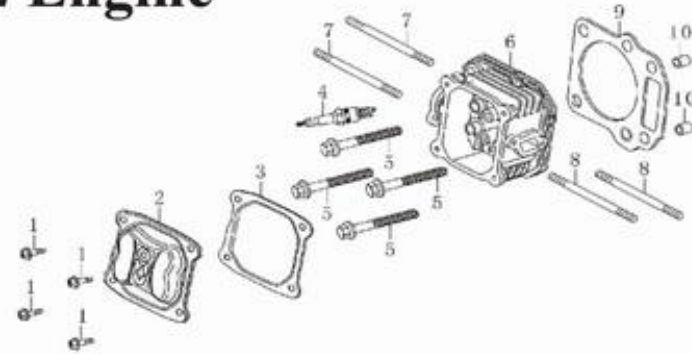

# Ground Drill 12 Engine

ART	RUS NAME	NAME
GD12E02CYL	Крышка	Cover comp. Head
GD12E03CYL	Проставка	Packing, head cover
GD12E06CYL	Голова блока цилиндров	Head comp cylinder
GD12E09CYL	Прокладка	Gasket, cylinder
GD12E10CYL	Втулка	Pin, dowel

ART	RUS NAME	NAME
GD12E01CRA	Картер	Crank case
GD12E06CRA	Сальник	Oil seal
GD12E19CRA	Шланг	Tube, breather
GD12E22CRA	Сальник	Oil seal

ART	RUS NAME	NAME
CD12E01CCC	Крышка картера	Case cover
CD12E03CCC	Сальник	Oil seal
CD12E06CCC	Шестерня	Governor comp
CD12E08CCC	Прокладка	Packing, case cover
CD12E09CCC	Втулка	Pin, dowel
CD12E13CCC	Трубка	Cap assy

ART	RUS Name	Name
GD12G01	Чашка сцепления	Clutch drum
GD12G02	Корпус редуктора верх	up gear case
GD12G03	Вал сцепления	input shaft
GD12G04	Проставка редуктора	contact plate
GD12G05	Прокладка редуктора	gasket
GD12G06	Подшипник	Bearing
GD12G07	Шестерня	big gear wheel
GD12G08	Подшипник	Bearing
GD12G09	Корпус редуктора низ	down gear case
GD12G13	Рычаг дросселя	trigger assy
GD12G15	Основание	Base plate
GD12G16	Ручка	Handle
GD12G17	Вал шнека	out put shaft
GD12G18	Подшипник	Bearing
GD12G19	Сальник	seal
GD12G20	Штуцер	press oil mouth
GD12G21	Подшипник	Bearing
GD12G24	Шестерня	No.2 gear wheel
GD12G25	Подшипник	Bearing
GD12G28	Кнопка стоп с проводами	Stop button + wire