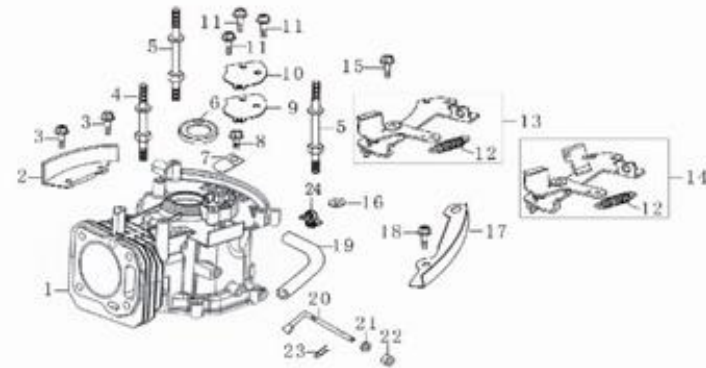

# Ground Drill 12 Engine

ART	RUS NAME	NAME
GD12E02CYL	Крышка	Cover comp. Head
GD12E03CYL	Проставка	Packing, head cover
GD12E06CYL	Голова блока цилиндров	Head comp cylinder
GD12E09CYL	Прокладка	Gasket, cylinder
GD12E10CYL	Втулка	Pin, dowel

ART	RUS NAME	NAME
GD12E01CRA	Картер	Crank case
GD12E06CRA	Сальник	Oil seal
GD12E19CRA	Шланг	Tube, breather
GD12E22CRA	Сальник	Oil seal

ART	RUS NAME	NAME
CD12E01CCC	Крышка картера	Case cover
CD12E03CCC	Сальник	Oil seal
CD12E06CCC	Шестерня	Governor comp
CD12E08CCC	Прокладка	Packing, case cover
CD12E09CCC	Втулка	Pin, dowel
CD12E13CCC	Трубка	Cap assy

ART	RUS Name	Name
GD12G01	Чашка сцепления	Clutch drum
GD12G02	Корпус редуктора верх	up gear case
GD12G03	Вал сцепления	input shaft
GD12G04	Проставка редуктора	contact plate
GD12G05	Прокладка редуктора	gasket
GD12G06	Подшипник	Bearing
GD12G07	Шестерня	big gear wheel
GD12G08	Подшипник	Bearing
GD12G09	Корпус редуктора низ	down gear case
GD12G13	Рычаг дросселя	trigger assy
GD12G15	Основание	Base plate
GD12G16	Ручка	Handle
GD12G17	Вал шнека	out put shaft
GD12G18	Подшипник	Bearing
GD12G19	Сальник	seal
GD12G20	Штуцер	press oil mouth
GD12G21	Подшипник	Bearing
GD12G24	Шестерня	No.2 gear wheel
GD12G25	Подшипник	Bearing
GD12G28	Кнопка стоп с проводами	Stop button + wire

## Ground Drill 12 Gear